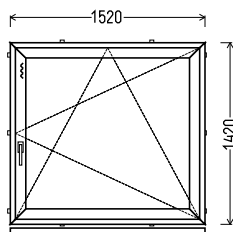

L1

Vaizdas iš vidaus
L1 (1vnt)

1. Profilių sistema: REHAU Euro 70 (5 kam. 70mm pločio) langai
2. Profilių spalva: Balta
3. Stiklinimas: Vienkamerinis su selektyvu (4/16/4*PF)

	Lt be PVM	Kiekis, vnt	Suma, Lt
1420x1520mm	2.16m2 (už 1 m ² :	408.77 189.42)	1 408.77
Gaminių kiekis, vnt:			1
Bendras plotas, m ² :			2.16
Vidutinė kaina Lt/m ² be PVM:			189.42
Vidutinė kaina Lt/m ² su PVM:			229.20
Viso (be PVM):			408.77
	Lt be PVM	Lt su PVM	Kiekis
MPD palangė 20cm, balta	25.50	30.86	1.62 m
Cinkuotos skardos palangė 18cm	15.00	18.15	1.52 m
Montavimas	60.00	72.60	2.16 m ²
Apdaila	100.00	121.00	1 vnt
PVM (21%):			147.52
IŠ VISO APMOKĖJIMUI:			850.00