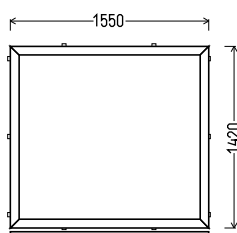

BD1

Vaizdas iš vidaus
BD1 (1vnt)

1. Profilių sistema: REHAU Euro 70 (5 kam. 70mm pločio) langai
2. Profilių spalva: Balta
3. Stiklinimas: Vienkamerinis su selektyvu (4/16/4*PF)

		Lt be PVM	Kiekis, vnt	Suma, Lt
2150x770mm	1.66m ² (už 1 m ² :	393.51 237.63)	1	393.51

V2

Vaizdas iš vidaus
V2 (1vnt)

1. Profilių sistema: REHAU Euro 70 (5 kam. 70mm pločio) langai
2. Profilių spalva: Balta
3. Stiklinimas: Vienkamerinis su selektyvu (4/16/4*PF)

		Lt be PVM	Kiekis, vnt	Suma, Lt
1420x1550mm	2.20m ² (už 1 m ² :	233.95 106.29)	1	233.95

Gaminių kiekis, vnt: 2

Bendras plotas, m²: 3.86

Vidutinė kaina Lt/m² be PVM: 162.68

Vidutinė kaina Lt/m² su PVM: 196.84

Viso (be PVM):

	Lt be PVM	Lt su PVM	Kiekis	Suma, Lt
MPD palangė 20cm, balta	25.50	30.86	1.65 m	42.07
Cinkuotos skardos palangė 18cm	15.00	18.15	1.55 m	23.25
Montavimas	60.00	72.60	3.86 m ²	231.60
Apdaila	150.00	181.50	1 vnt	150.00
PVM (21%):				225.62
IŠ VISO APMOKĖJIMUI:				1300.00